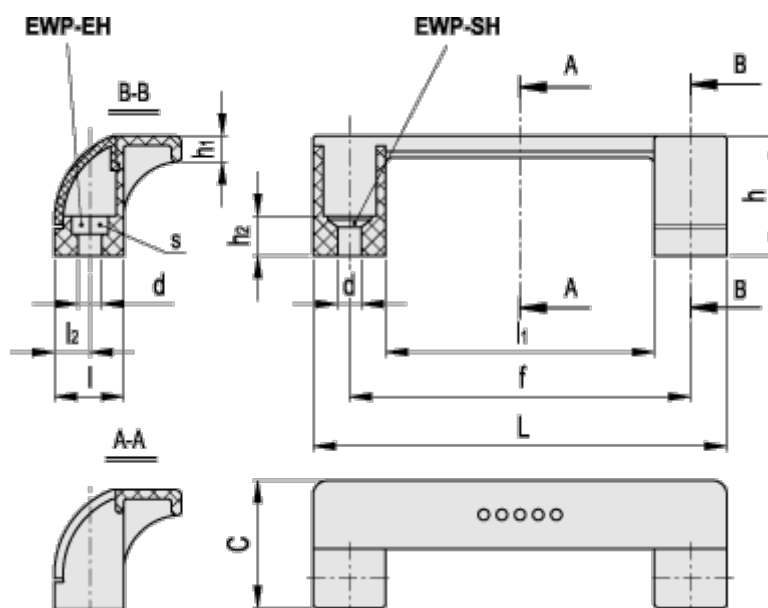

Varenummer: 23052652115  
 Beskrivelse: E+G Bøjlegreb, Ergostyle  
 EWP.110-EH-C5

## Mål

C	= 35	L	= 114
d	= 6.5	l1	= 74
f	= 93,5 +/-0,5	l2	= 9.5
F1 (N)	= 800		
h	= 33		
h1	= 7		
h2	= 11		
l	= 19		